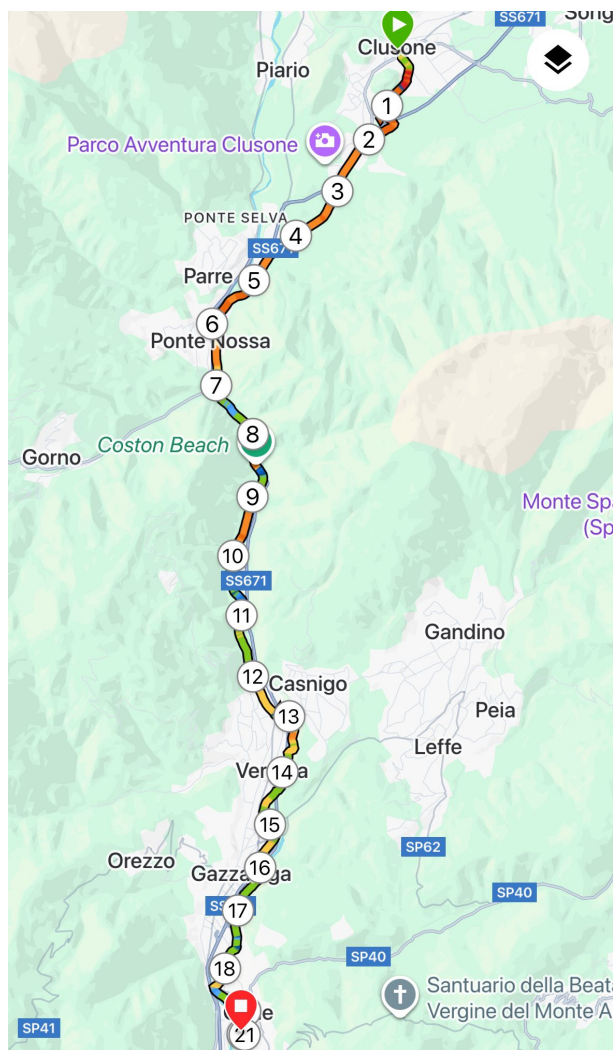

# MEZZA DELLA VAL SERIANA 2026

Domenica 13 settembre 2026

Clusone (Piazza Manzù) → Cene (Ciclodromo)

Distanza: 21,097 km | Dislivello: -297 m

Visualizza il percorso completo su Google Maps:

► [CLICCA QUI PER VEDERE IL PERCORSO](#)